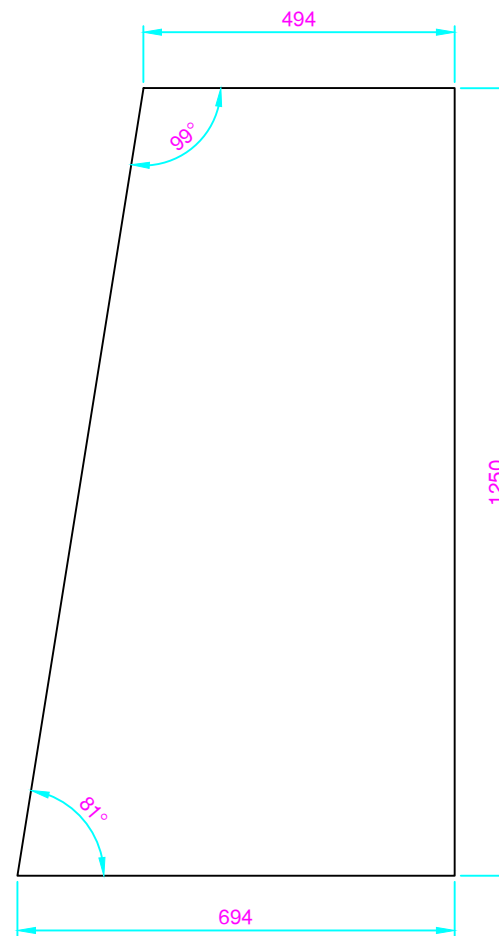

**STANDEX**

CLIENT: Realfiction

DATE: 13.11.17

CASE:

DRAWING NO.:

FILE: h:\ordre17\realfiction\skurm afskurmning\sfskurm afskurmning.dwg

REVISED:

PHONE:

SCALE:

DESIGNER: PG

# Bannere til SKRÅ ramme

Venstre  
1 stk.

Højre  
1 stk.

**STANDEX**

CLIENT: REALFICTION APS  
DATE: 14-11-2017  
CASE: BANNER FOR SF SKÆRM  
DRAWING NO.: 01  
FILE: H:\Ordre17\Realfiction\Skærm afskærmning\Banner for SF skærm.dwg

REVISED:  
PHONE:  
SCALE: 1:12  
DESIGNER: THK