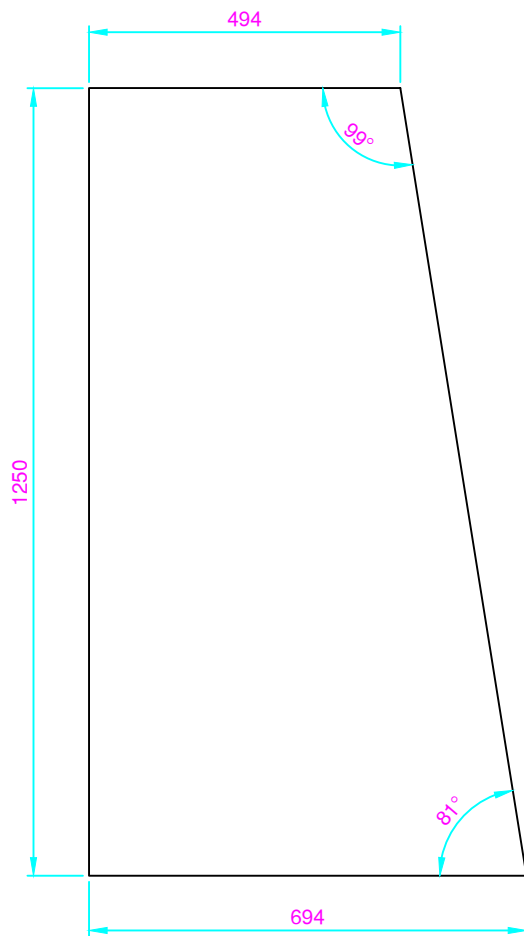

**STANDEX**

CLIENT: Realfiction

DATE: 13.11.17

CASE:

DRAWING NO.:

FILE: h:\ordre17\realfiction\skurm afskurmning\sfskurm afskurmning.dwg

REVISED:

PHONE:

SCALE:

DESIGNER: PG

# Bannere til SKRÅ ramme

Venstre  
1 stk.

Højre  
1 stk.

**STANDEX**

CLIENT: REALFICTION APS  
DATE: 14-11-2017  
CASE: BANNER FOR SF SKÆRM  
DRAWING NO.: 01  
FILE: H:\Ordre17\Realfiction\Skærm afskærmning\Banner for SF skærm.dwg

REVISED:  
PHONE:  
SCALE: 1:12  
DESIGNER: THK